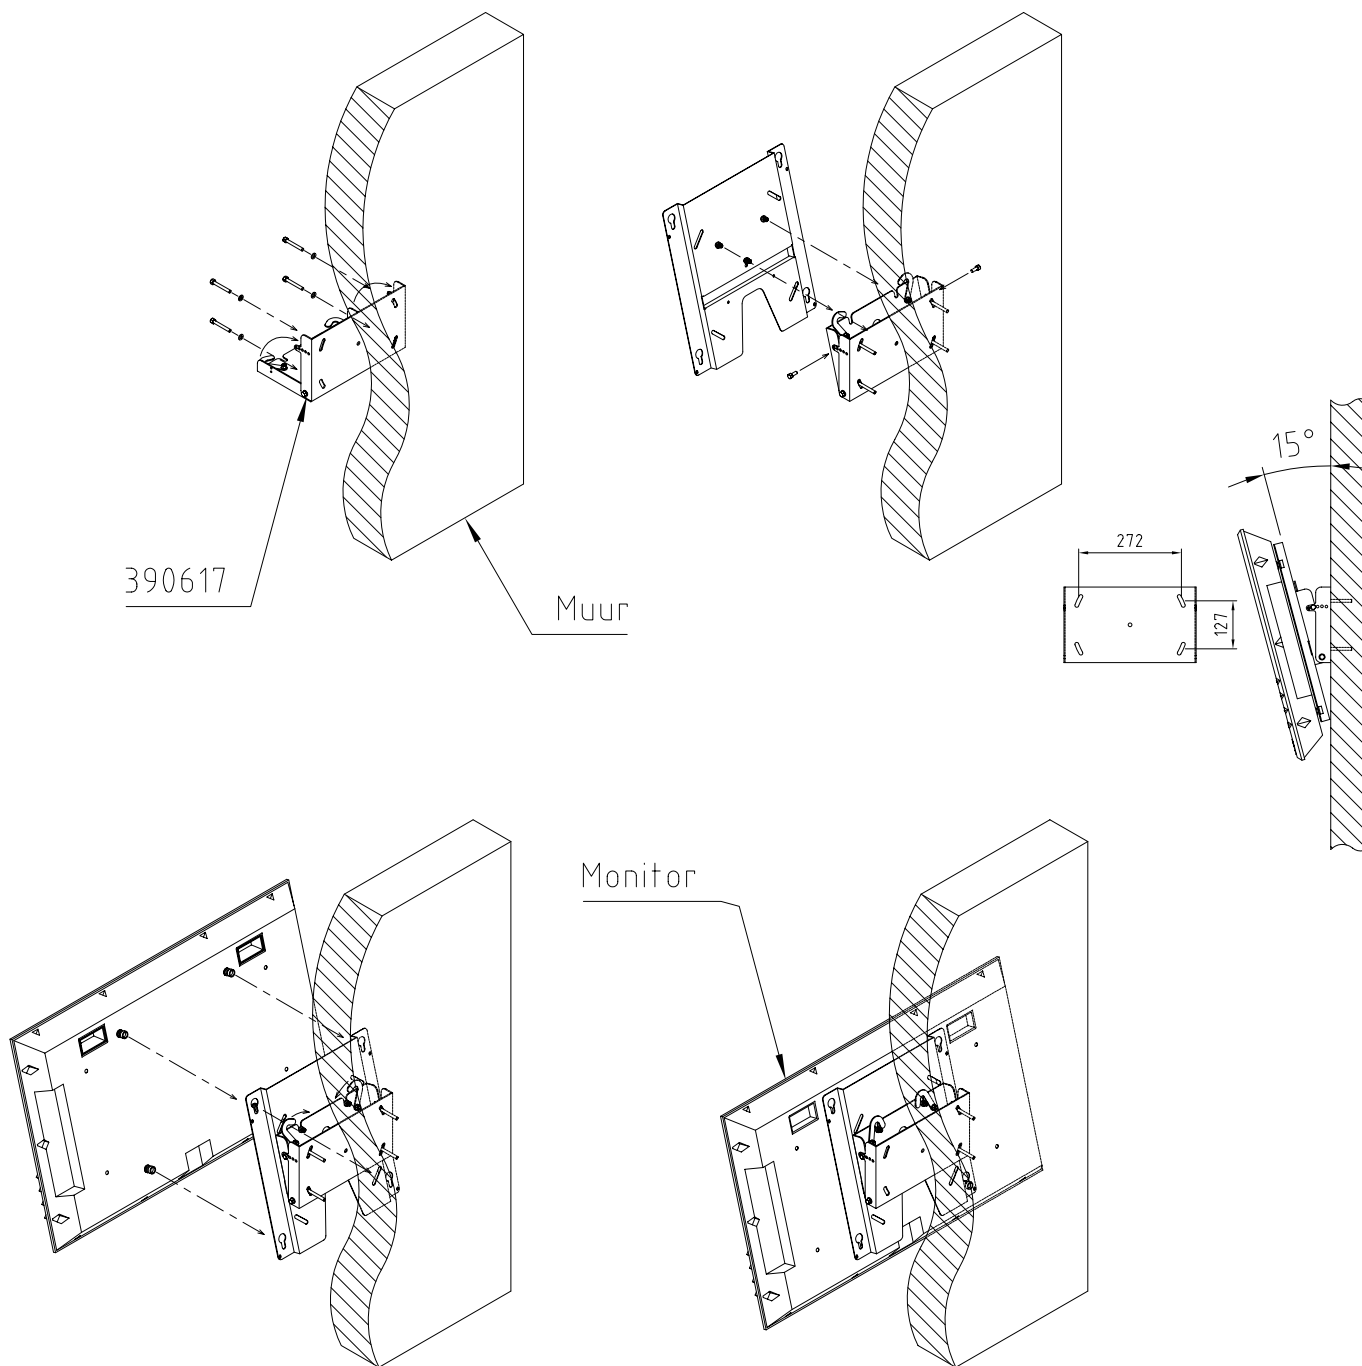

# Schematische opbouw van de universele muurbeugel 390617 met een willekeurige monitorbeugel

<p>© COPYRIGHT AUDIPACK</p> <p>This print and the information shown thereon, is the property of AUDIPACK.</p> <p>It may not be delivered to others nor reproduced for general circulation without the written consent of the AUDIPACK engineering department</p>	<p><b>AUDIPACK</b></p> <p>Industriestraat 2 2751 GT Moerkapelle the Netherlands</p> <p>tel. +31(0)795931671 fax. +31(0)795933115</p> <p>www.Audipack.com</p>
<p>SCHEMATISCHE OPBOUW</p>	<p>390617</p>