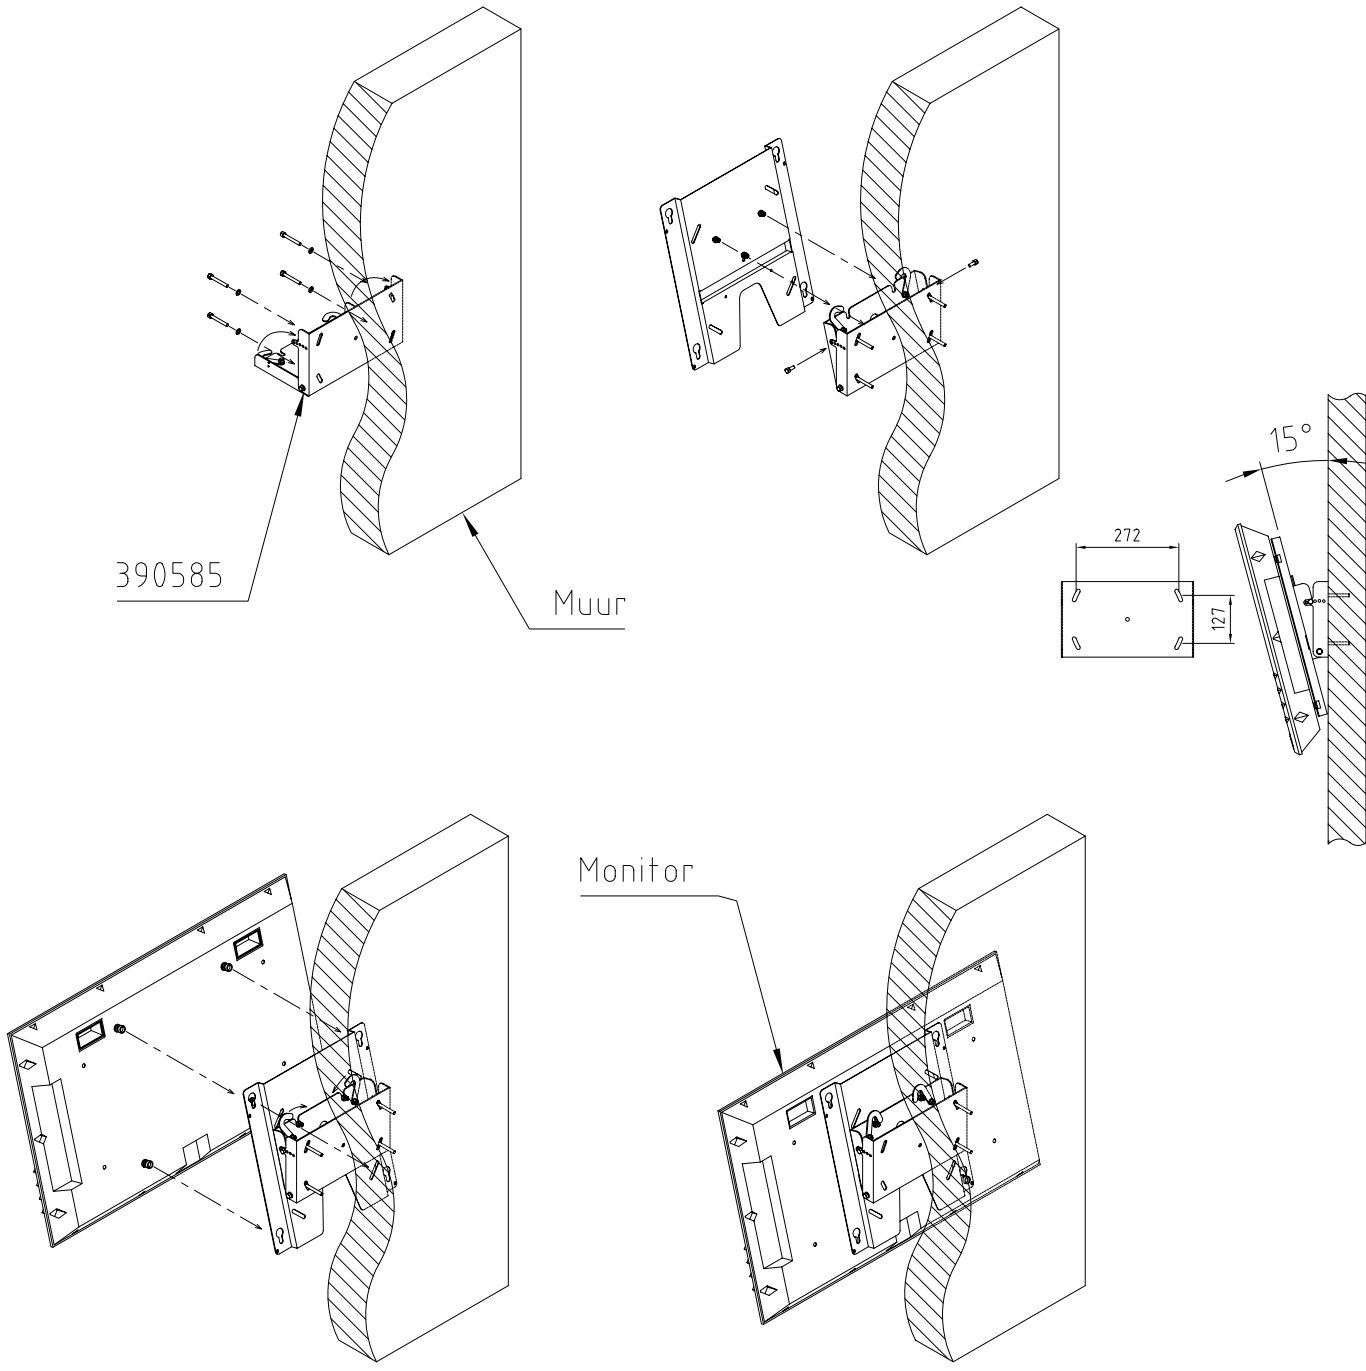

Schematische opbouw van de universele muurbeugel 390585 met een willekeurige monitorbeugel

<p>© COPYRIGHT AUDIPACK</p> <p>This print and the information shown thereon, is the property of AUDIPACK.</p> <p>It may not be delivered to others nor reproduced for general circulation without the written consent of the AUDIPACK engineering department</p>	 <p>AUDIPACK Industriestraat 2 2751 GT Moerkapelle the Netherlands</p> <p>tel. +31(0)795931671 fax. +31(0)795933115</p> <p>www.Audipack.com</p>
<p>SCHEMATISCHE OPBOUW</p>	<p>390585</p>

272

127

272