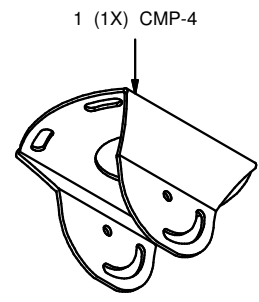

Montage FPH1/FPHD  
 FPH1/FPHD Mounting  
 Montage FPH1/FPHD  
 Assemblage FPH1/FPHD

Onderdelen/Parts/Teile/Pièces:

FCMD:

Maximale belasting  
 Maximum load  
 Maximale Belastung  
 Charge maximale

FPH:

Maximale belasting  
 Maximum load  
 Maximale Belastung  
 Charge maximale

# installatie instructie installation manual Montage Anleitung manuel de montage

Hoek instelling  
 Tilt adjustment  
 Neigungseinstellung  
 Réglage de l'inclinaison

Plafondmontage  
Ceiling mount  
Deckenhalterung  
Montage au plafond

Onderdelen/Parts/Teile/Pièces CMP-4:

- 2 (2X) 
- 3 (2X) 
- 4 (4X) 
- 5 (2X) 
- 6 (4X) 

1 (1X) CMP-4

**Samenstelling telescoopbuis**

Assembly telescopic tube  
Zusammenbau teleskopisches Rohr  
Assemblage tube télescopique

Afwerkingring  
Finishing ring  
Deckenrosette  
Rosette de finition

**Telescopische instelling**

Telescopic adjustment  
Teleskopische Einstellung  
Réglage de télescopique

Plafondmontage  
Ceiling mount  
Deckenhalterung  
Montage au plafond