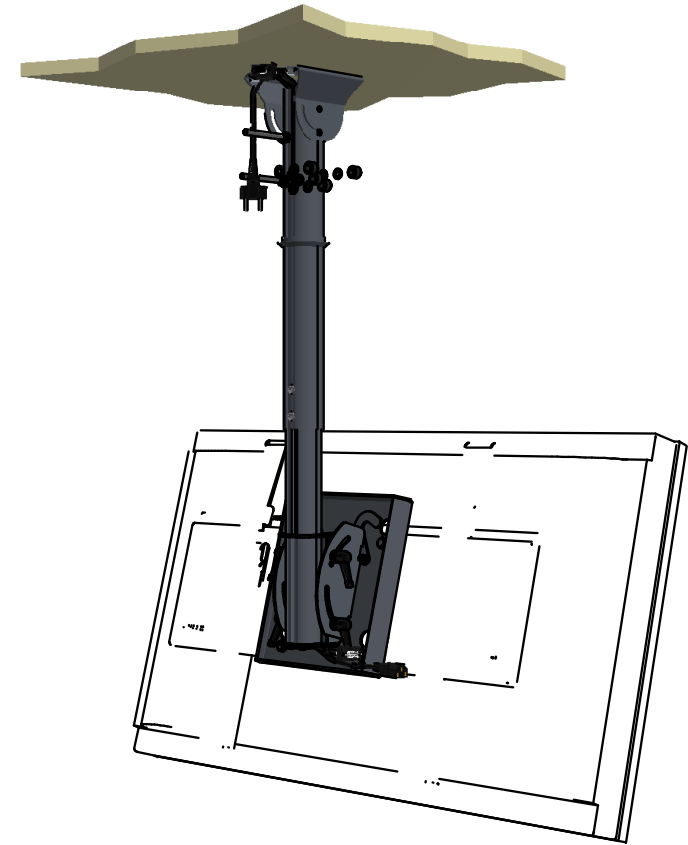

Montage FPH1/FPHD  
 FPH1/FPHD Mounting  
 Montage FPH1/FPHD  
 Assemblage FPH1/FPHD

Onderdelen/Parts/Teile/Pièces:

FCMD:

Maximale belasting  
 Maximum load  
 Maximale Belastung  
 Charge maximale

FPH:

Maximale belasting  
 Maximum load  
 Maximale Belastung  
 Charge maximale

# installatie instructie installation manual Montage Anleitung manuel de montage

Hoek instelling  
 Tilt adjustment  
 Neigungseinstellung  
 Réglage de l'inclinaison

Plafondmontage  
Ceiling mount  
Deckenhalterung  
Montage au plafond

Onderdelen/Parts/Teile/Pièces CMP-4:

- 2 (2X) 
- 3 (2X) 
- 4 (4X) 
- 5 (2X) 
- 6 (4X) 

1 (1X) CMP-4

**Samenstelling telescoopbuis**

Assembly telescopic tube  
Zusammenbau teleskopisches Rohr  
Assemblage tube télescopique

Afwerkingring  
Finishing ring  
Deckenrosette  
Rosette de finition

**Telescopische instelling**

Telescopic adjustment  
Teleskopische Einstellung  
Réglage de télescopique

Plafondmontage  
Ceiling mount  
Deckenhalterung  
Montage au plafond