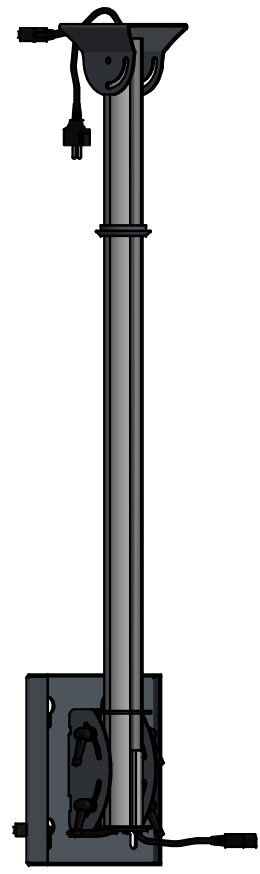

Montage FPH1/FPHD  
 FPH1/FPHD Mounting  
 Montage FPH1/FPHD  
 Assemblage FPH1/FPHD

Onderdelen/Parts/Teile/Pièces:

FCMD:

Maximale belasting  
 Maximum load  
 Maximale Belastung  
 Charge maximale

FPH:

Maximale belasting  
 Maximum load  
 Maximale Belastung  
 Charge maximale

Onderdelen/Parts/Teile/Pièces CMP-4:

- 2 (2X) 
- 3 (2X) 
- 4 (4X) 
- 5 (2X) 
- 6 (4X) 

1 (1X) CMP-4

**Samenstelling telescoopbuis**

Assembly telescopic tube  
Zusammenbau teleskopisches Rohr  
Assemblage tube télescopique

Afwerkingring  
Finishing ring  
Deckenrosette  
Rosette de finition

**Telescopische instelling**

Telescopic adjustment  
Teleskopische Einstellung  
Réglage de télescopique

Plafondmontage  
Ceiling mount  
Deckenhalterung  
Montage au plafond

Onderdelen/Parts/Teile/Pièces CMP-5:

- 2 (2X) 
- 3 (2X) 
- 4 (4X) 
- 5 (2X) 
- 6 (4X) 

**Samenstelling vaste buislengte**

Assembly fixed length tube  
Zusammenbau feste Länge Rohr  
Assemblage tube longueur fixe