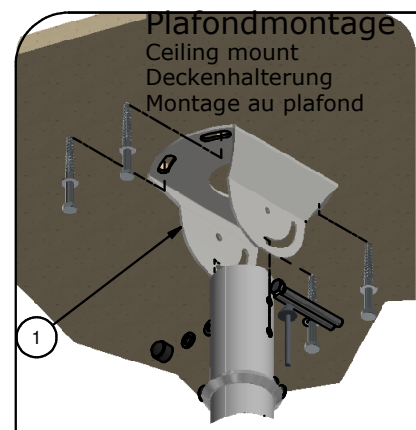

Montage FPH1/FPHD  
 FPH1/FPHD Mounting  
 Montage FPH1/FPHD  
 Assemblage FPH1/FPHD

Onderdelen/Parts/Teile/Pièces:

FCMD:

Maximale belasting  
 Maximum load  
 Maximale Belastung  
 Charge maximale

FPH:

Maximale belasting  
 Maximum load  
 Maximale Belastung  
 Charge maximale

# installatie instructie installation manual Montage Anleitung manuel de montage

Hoek instelling  
 Tilt adjustment  
 Neigungseinstellung  
 Réglage de l'inclinaison

Plafondmontage  
Ceiling mount  
Deckenhalterung  
Montage au plafond

Onderdelen/Parts/Teile/Pièces CMP-4:

- 2 (2X) 
- 3 (2X) 
- 4 (4X) 
- 5 (2X) 
- 6 (4X) 

1 (1X) CMP-4

**Samenstelling telescoopbuis**

Assembly telescopic tube  
Zusammenbau teleskopisches Rohr  
Assemblage tube télescopique

Afwerkingring  
Finishing ring  
Deckenrosette  
Rosette de finition

**Telescopische instelling**

Telescopic adjustment  
Teleskopische Einstellung  
Réglage de télescopique

Plafondmontage  
Ceiling mount  
Deckenhalterung  
Montage au plafond