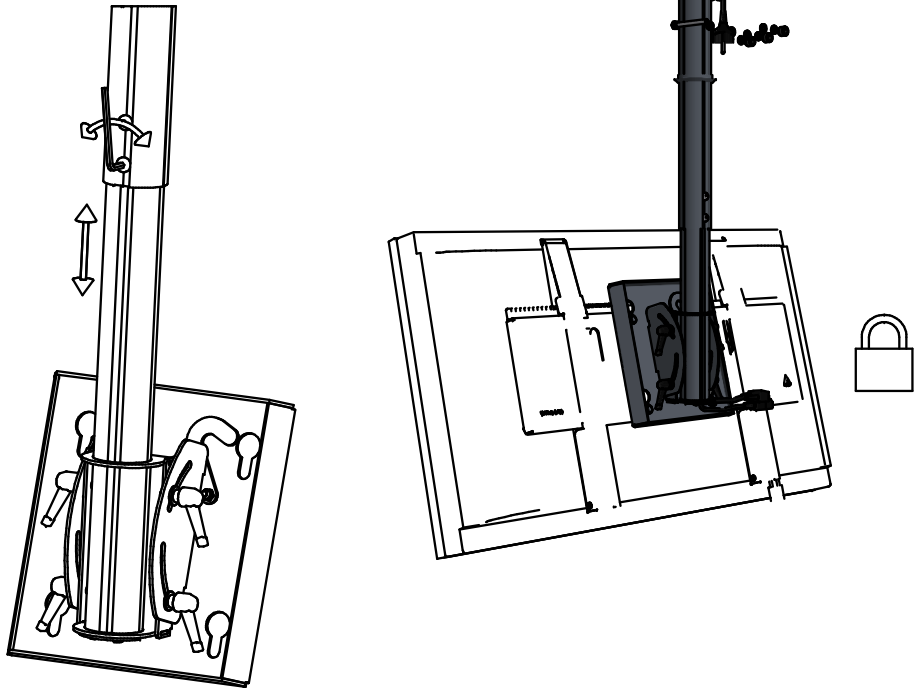

Montage FPH1/FPHD  
 FPH1/FPHD Mounting  
 Montage FPH1/FPHD  
 Assemblage FPH1/FPHD

Onderdelen/Parts/Teile/Pièces:

FCMD:

Maximale belasting  
 Maximum load  
 Maximale Belastung  
 Charge maximale

FPH:

Maximale belasting  
 Maximum load  
 Maximale Belastung  
 Charge maximale

# installatie instructie installation manual Montage Anleitung manuel de montage

Hoek instelling  
 Tilt adjustment  
 Neigungseinstellung  
 Réglage de l'inclinaison

Plafondmontage  
Ceiling mount  
Deckenhalterung  
Montage au plafond

Onderdelen/Parts/Teile/Pièces CMP-4:

- 2 (2X) 
- 3 (2X) 
- 4 (4X) 
- 5 (2X) 
- 6 (4X) 

1 (1X) CMP-4

**Samenstelling telescoopbuis**

Assembly telescopic tube  
Zusammenbau teleskopisches Rohr  
Assemblage tube télescopique

Afwerkingring  
Finishing ring  
Deckenrosette  
Rosette de finition

**Telescopische instelling**

Telescopic adjustment  
Teleskopische Einstellung  
Réglage de télescopique

Plafondmontage  
Ceiling mount  
Deckenhalterung  
Montage au plafond