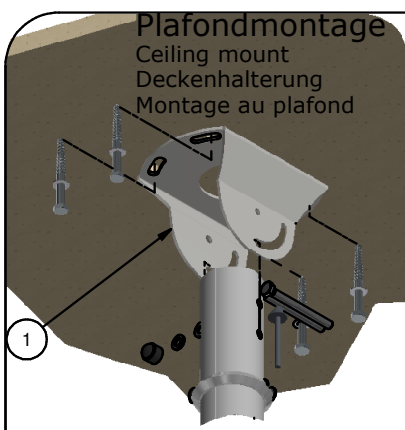

Montage FPH1/FPHD  
 FPH1/FPHD Mounting  
 Montage FPH1/FPHD  
 Assemblage FPH1/FPHD

Onderdelen/Parts/Teile/Pièces:

FCMD:

Maximale belasting  
 Maximum load  
 Maximale Belastung  
 Charge maximale

FPH:

Maximale belasting  
 Maximum load  
 Maximale Belastung  
 Charge maximale

# installatie instructie installation manual Montage Anleitung manuel de montage

Hoek instelling  
 Tilt adjustment  
 Neigungseinstellung  
 Réglage de l'inclinaison

Plafondmontage  
Ceiling mount  
Deckenhalterung  
Montage au plafond

Onderdelen/Parts/Teile/Pièces CMP-4:

- 2 (2X) 
- 3 (2X) 
- 4 (4X) 
- 5 (2X) 
- 6 (4X) 

1 (1X) CMP-4

**Samenstelling telescoopbuis**

Assembly telescopic tube  
Zusammenbau teleskopisches Rohr  
Assemblage tube télescopique

Afwerkingring  
Finishing ring  
Deckenrosette  
Rosette de finition

**Telescopische instelling**

Telescopic adjustment  
Teleskopische Einstellung  
Réglage de télescopique

Plafondmontage  
Ceiling mount  
Deckenhalterung  
Montage au plafond