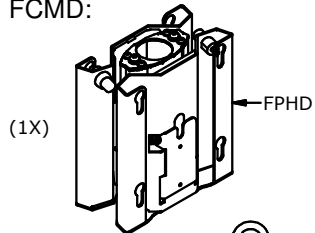

Montage FPH1/FPHD  
 FPH1/FPHD Mounting  
 Montage FPH1/FPHD  
 Assemblage FPH1/FPHD

Onderdelen/Parts/Teile/Pièces:

FCMD:

Maximale belasting  
 Maximum load  
 Maximale Belastung  
 Charge maximale

FPH:

Maximale belasting  
 Maximum load  
 Maximale Belastung  
 Charge maximale

# installatie instructie installation manual Montage Anleitung manuel de montage

Hoek instelling  
 Tilt adjustment  
 Neigungseinstellung  
 Réglage de l'inclinaison

Plafondmontage  
Ceiling mount  
Deckenhalterung  
Montage au plafond

Onderdelen/Parts/Teile/Pièces CMP-4:

- 2 (2X) 
- 3 (2X) 
- 4 (4X) 
- 5 (2X) 
- 6 (4X) 

1 (1X) CMP-4

**Samenstelling telescoopbuis**

Assembly telescopic tube  
Zusammenbau teleskopisches Rohr  
Assemblage tube télescopique