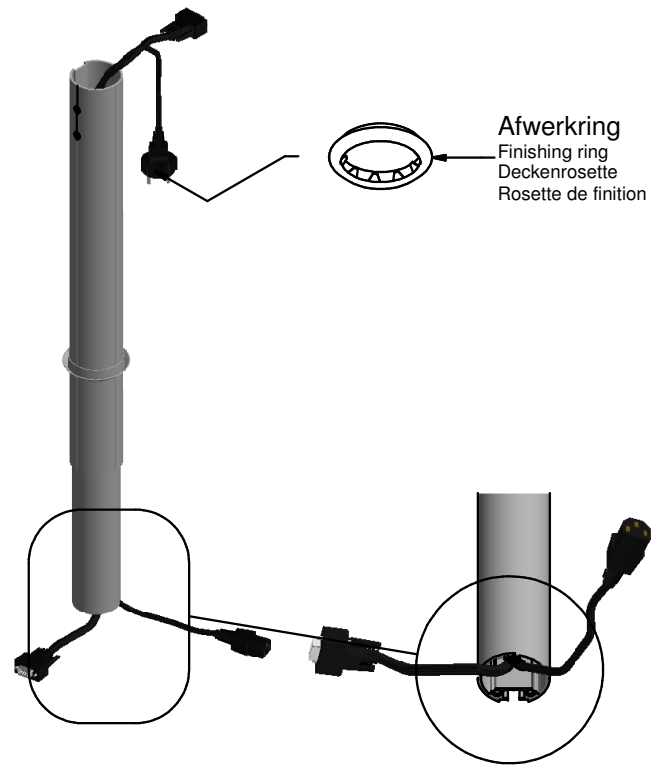

# installatie instructie installation manual Montage Anleitung manuel de montage

Hoek instelling  
 Tilt adjustment  
 Neigungseinstellung  
 Réglage de l'inclinaison

Plafondmontage  
Ceiling mount  
Deckenhalterung  
Montage au plafond

Onderdelen/Parts/Teile/Pièces CMP-4:

- 2 (2X) 
- 3 (2X) 
- 4 (4X) 
- 5 (2X) 
- 6 (4X) 

1 (1X) CMP-4

**Samenstelling telescoopbuis**

Assembly telescopic tube  
Zusammenbau teleskopisches Rohr  
Assemblage tube télescopique

Afwerkingring  
Finishing ring  
Deckenrosette  
Rosette de finition

**Telescopische instelling**

Telescopic adjustment  
Teleskopische Einstellung  
Réglage de télescopique

Plafondmontage  
Ceiling mount  
Deckenhalterung  
Montage au plafond

Onderdelen/Parts/Teile/Pièces CMP-5:

- 2 (2X) 
- 3 (2X) 
- 4 (4X) 
- 5 (2X) 
- 6 (4X) 

**Samenstelling vaste buislengte**

Assembly fixed length tube  
Zusammenbau feste Länge Rohr  
Assemblage tube longueur fixe