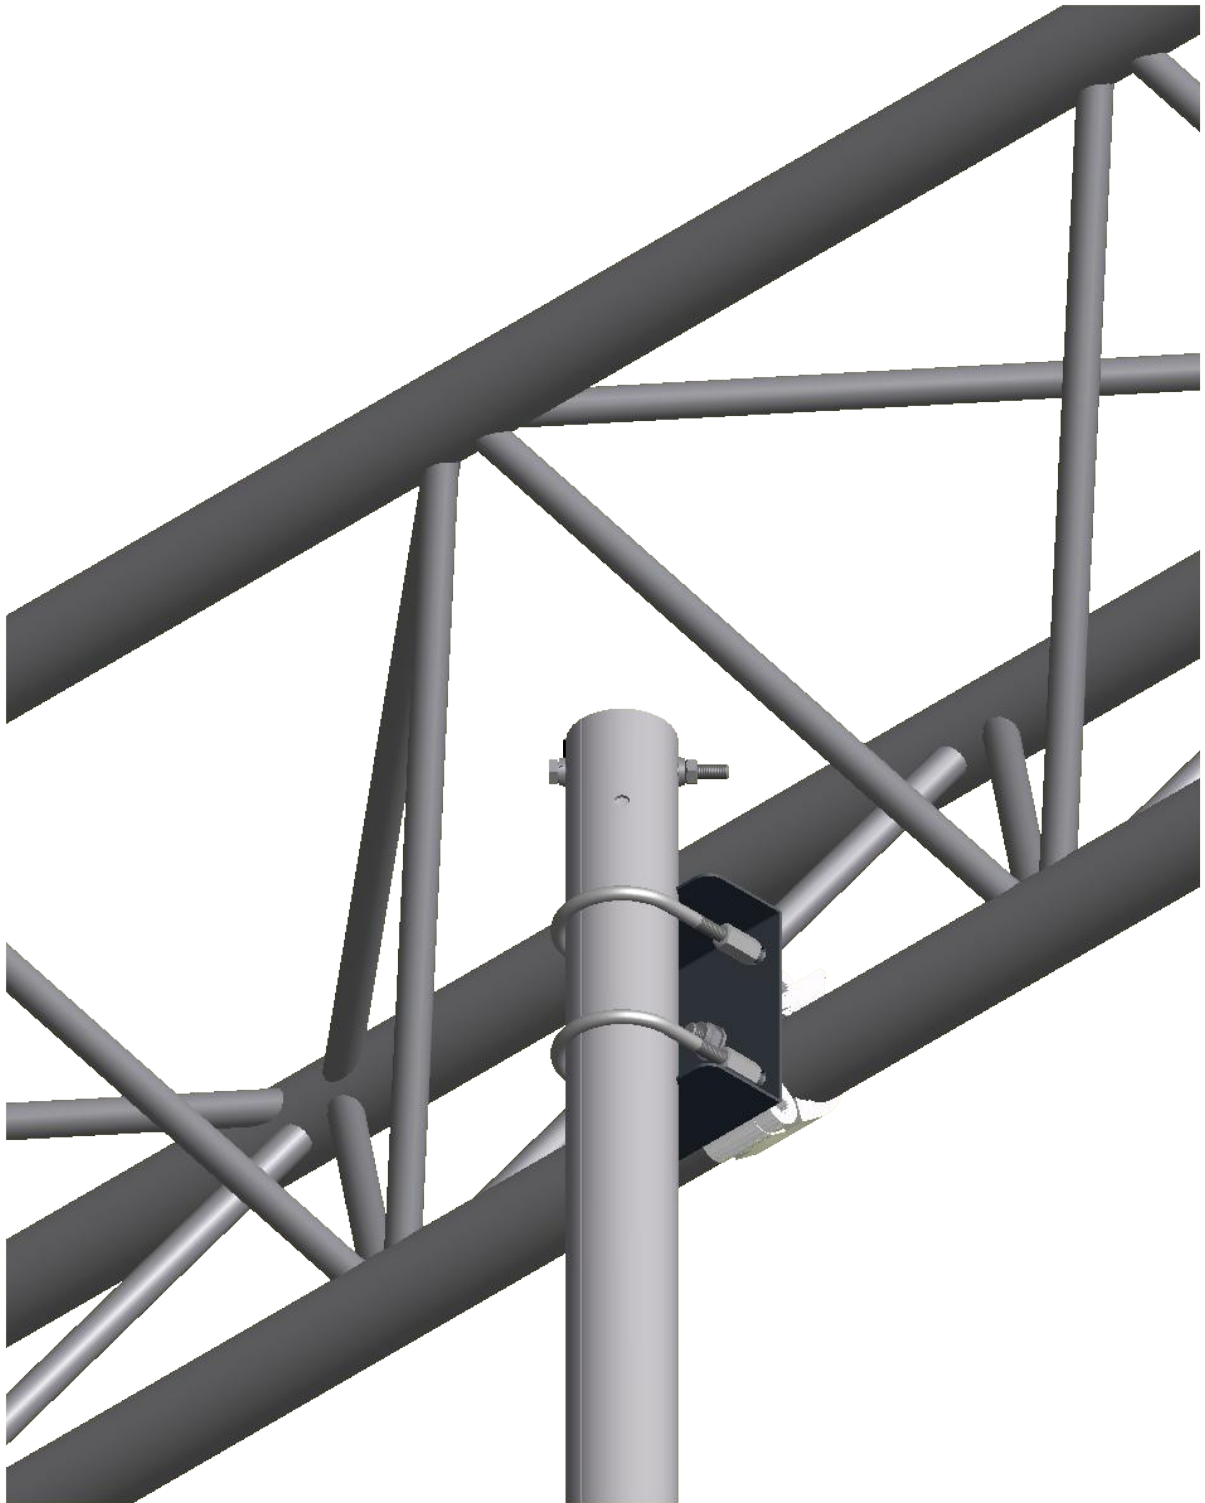

TM-60
TRIGGER HOOK
for 50 TRUSS

installatie handleiding
installation guide
installationshandbuch
guide d'installation

DIN 985 - M10 - ST 8.8

700344

622722

DIN 125-1 - A 8,4 - ST 8.8

DIN 933 - M8x16 - ST 8.8

DIN 125-1 - A 10,5 - ST 8.8

260140

DIN 7991 - M10x30 - ST 10.9

DIN 127 - A 8 - ST 8.8

DIN 934 - M8 - ST 8

DIN 933 - M8x90 - ST 8.8

DIN 125-1 - A 8,4 - ST 8.8

Safety Bolt!